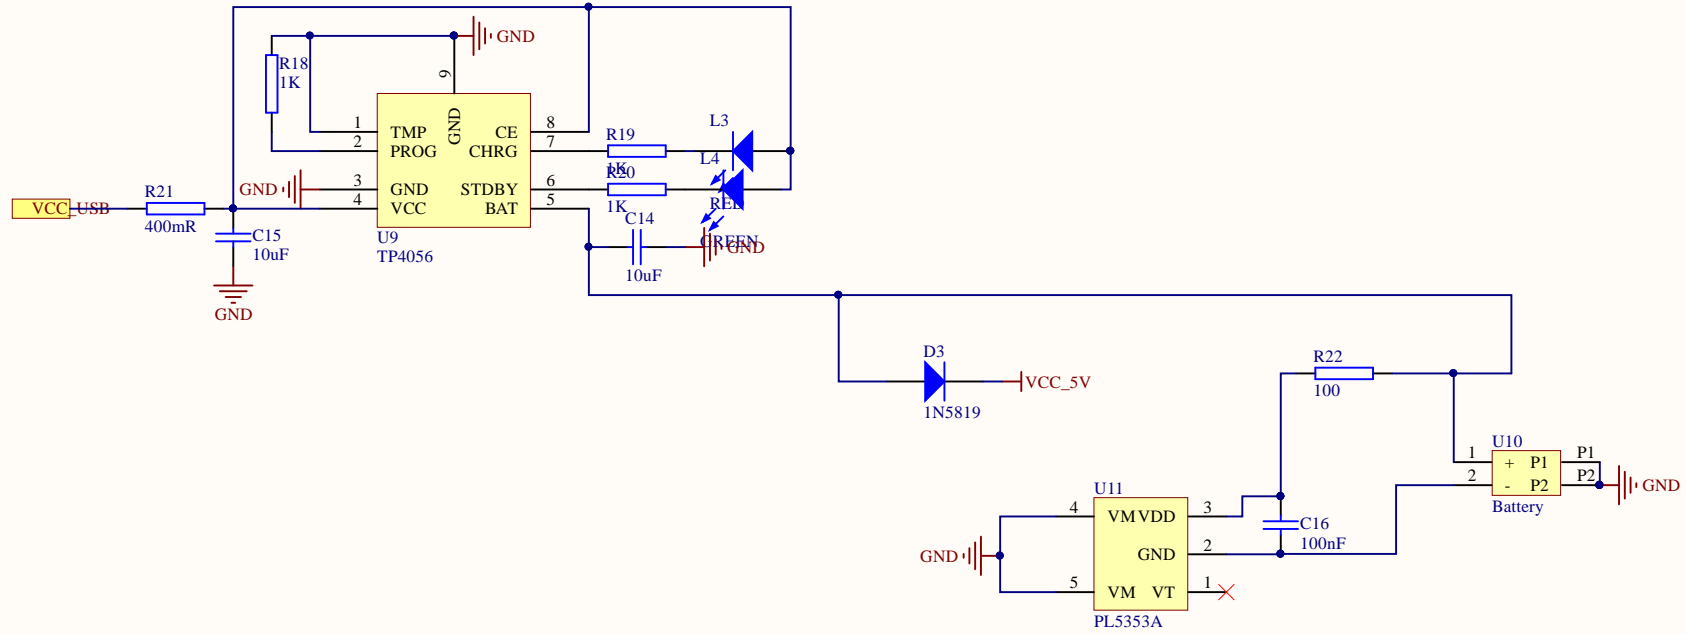

Title		
Size A4	Number	Revision
Date:	2019-01-12	Sheet of
File:	G:\OLEDMCU\...\Sheet_power.SchDoc	Drawn By: